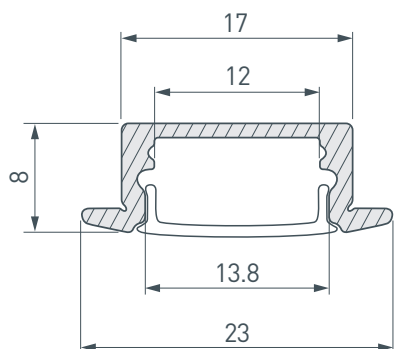

Электронная документация

АЛЮМИНИЕВЫЙ ПРОФИЛЬ LINE-2308-F-2000 ANOD OLIVE GREY

ОПИСАНИЕ

- Встраиваемый профиль с накладным фланцем, выполненный в серо-оливковом цвете.
- Ширина паза для установки профиля 17 мм.
- Экраны, заглушки и другие аксессуары поставляются отдельно.

ПРИМЕНЕНИЕ

- Подсветка мебели, пазов, ниш и других элементов интерьера.
- Для светодиодных лент шириной до 12 мм.

12 мм

Встраиваемый

Серо-оливковый

ПАРАМЕТРЫ

Артикул	038440
Модель	LINE-2308-F-2000 ANOD OLIVE GREY
Цвет	 серо-оливковый
Покрытие	анодированное
Форма (сечение)	с фланцем
Назначение	для контурной подсветки
Размеры профиля	2000×23×8 мм
Ширина площадки для лент	12 мм
Рассеиваемая (отводимая) тепловая мощность* на 1 м	16 Вт

* При использовании светодиодных лент и линеек.

ЧЕРТЕЖ

РУКОВОДСТВО ПО МОНТАЖУ ПРОФИЛЯ

Необходимые компоненты:

- 1** / Подготовьте паз для установки профиля. Выведите наружу кабель от источника питания для светодиодной ленты.

- 2** / Зафиксируйте профиль Ⓘ в подготовленном пазу.

- 3** / Перед приклеиванием светодиодной ленты рекомендуется обезжирить поверхность профиля Ⓘ. Установите в профиль Ⓘ светодиодную ленту Ⓦ и проденьте кабель светодиодной ленты через отверстие в заглушке Ⓥ. Затем подключите ленту к источнику питания, строго соблюдая полярность, обозначенную на плате светодиодной ленты Ⓦ. Максимально допустимая для подключения длина отрезка светодиодной ленты указана в инструкции к светодиодной ленте. Для обеспечения равномерного свечения ленты по всей длине рекомендуется подавать питание на светодиодную ленту с двух сторон. Установите заглушку с отверстием Ⓥ с одной стороны профиля Ⓘ.