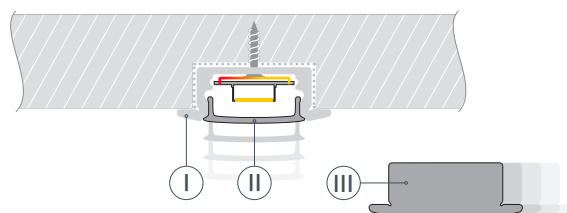

ПРИМЕНЕНИЕ

- Подсветка мебели, пазов, ниш и других элементов интерьера.
- Для светодиодных лент шириной до 12 мм.

12 мм

Встраиваемый

Серо-оливковый

ПАРАМЕТРЫ

Артикул	038440
Модель	LINE-2308-F-2000 ANOD OLIVE GREY
Цвет	 серо-оливковый
Покрытие	анодированное
Форма (сечение)	с фланцем
Назначение	для контурной подсветки
Размеры профиля	2000×23×8 мм
Ширина площадки для лент	12 мм
Рассеиваемая (отводимая) тепловая мощность* на 1 м	16 Вт

* При использовании светодиодных лент и линеек.

ЧЕРТЕЖ

РУКОВОДСТВО ПО МОНТАЖУ ПРОФИЛЯ

Необходимые компоненты:

- 1** / Подготовьте паз для установки профиля. Выведите наружу кабель от источника питания для светодиодной ленты.

- 2** / Зафиксируйте профиль Ⓘ в подготовленном пазу.

- 3** / Перед приклеиванием светодиодной ленты рекомендуется обезжирить поверхность профиля Ⓘ. Установите в профиль Ⓘ светодиодную ленту Ⓦ и проденьте кабель светодиодной ленты через отверстие в заглушке Ⓥ. Затем подключите ленту к источнику питания, строго соблюдая полярность, обозначенную на плате светодиодной ленты Ⓦ. Максимально допустимая для подключения длина отрезка светодиодной ленты указана в инструкции к светодиодной ленте. Для обеспечения равномерного свечения ленты по всей длине рекомендуется подавать питание на светодиодную ленту с двух сторон. Установите заглушку с отверстием Ⓥ с одной стороны профиля Ⓘ.

- 4** / Установите на профиль заглушку ⓓ с другой стороны профиля Ⓘ, а затем — экран Ⓜ.

СОПУТСТВУЮЩИЕ ТОВАРЫ И АКСЕССУАРЫ

Приобретаются отдельно

Экран

040013
ARH-LINE-2000 OPAL-PM

Экран

016629
ARH-FLAT-2000 Clear