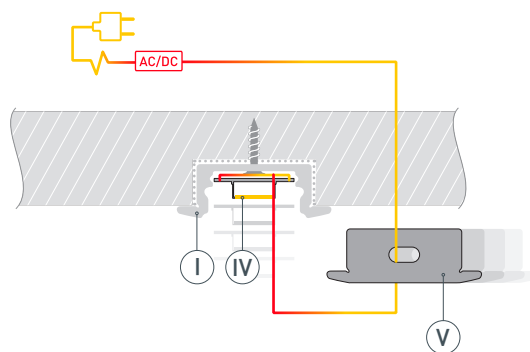

Электронная документация

АЛЮМИНИЕВЫЙ ПРОФИЛЬ LINE-2308-F-2000 ANOD OLIVE GREY

ОПИСАНИЕ

- Встраиваемый профиль с накладным фланцем, выполненный в серо-оливковом цвете.
- Ширина паза для установки профиля 17 мм.
- Экраны, заглушки и другие аксессуары поставляются отдельно.

* При использовании светодиодных лент и линеек.

ЧЕРТЕЖ

РУКОВОДСТВО ПО МОНТАЖУ ПРОФИЛЯ

Необходимые компоненты:

- 1** / Подготовьте паз для установки профиля. Выведите наружу кабель от источника питания для светодиодной ленты.

- 2** / Зафиксируйте профиль Ⓘ в подготовленном пазу.

- 3** / Перед приклеиванием светодиодной ленты рекомендуется обезжирить поверхность профиля Ⓘ. Установите в профиль Ⓘ светодиодную ленту Ⓦ и проденьте кабель светодиодной ленты через отверстие в заглушке Ⓥ. Затем подключите ленту к источнику питания, строго соблюдая полярность, обозначенную на плате светодиодной ленты Ⓦ. Максимально допустимая для подключения длина отрезка светодиодной ленты указана в инструкции к светодиодной ленте. Для обеспечения равномерного свечения ленты по всей длине рекомендуется подавать питание на светодиодную ленту с двух сторон. Установите заглушку с отверстием Ⓥ с одной стороны профиля Ⓘ.

- 4** / Установите на профиль заглушку ⓓ с другой стороны профиля Ⓘ, а затем — экран Ⓜ.

СОПУТСТВУЮЩИЕ ТОВАРЫ И АКСЕССУАРЫ

Приобретаются отдельно

Экран

040013
ARH-LINE-2000 OPAL-PM

Экран

016629
ARH-FLAT-2000 Clear