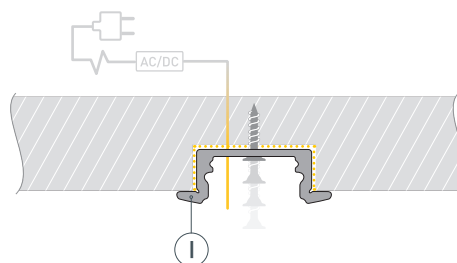

Электронная документация

АЛЮМИНИЕВЫЙ ПРОФИЛЬ LINE-2308-F-2000 ANOD OLIVE GREY

ОПИСАНИЕ

- Встраиваемый профиль с накладным фланцем, выполненный в серо-оливковом цвете.
- Ширина паза для установки профиля 17 мм.
- Экраны, заглушки и другие аксессуары поставляются отдельно.

* При использовании светодиодных лент и линеек.

ЧЕРТЕЖ

РУКОВОДСТВО ПО МОНТАЖУ ПРОФИЛЯ

Необходимые компоненты:

- 1** / Подготовьте паз для установки профиля. Выведите наружу кабель от источника питания для светодиодной ленты.

- 2** / Зафиксируйте профиль Ⓘ в подготовленном пазу.

- 3** / Перед приклеиванием светодиодной ленты рекомендуется обезжирить поверхность профиля Ⓘ. Установите в профиль Ⓘ светодиодную ленту Ⓦ и проденьте кабель светодиодной ленты через отверстие в заглушке Ⓥ. Затем подключите ленту к источнику питания, строго соблюдая полярность, обозначенную на плате светодиодной ленты Ⓦ. Максимально допустимая для подключения длина отрезка светодиодной ленты указана в инструкции к светодиодной ленте. Для обеспечения равномерного свечения ленты по всей длине рекомендуется подавать питание на светодиодную ленту с двух сторон. Установите заглушку с отверстием Ⓥ с одной стороны профиля Ⓘ.

- 4** / Установите на профиль заглушку ⓓ с другой стороны профиля Ⓘ, а затем — экран Ⓜ.

СОПУТСТВУЮЩИЕ ТОВАРЫ И АКСЕССУАРЫ

Приобретаются отдельно

Экран

040013
ARH-LINE-2000 OPAL-PM

Экран

016629
ARH-FLAT-2000 Clear