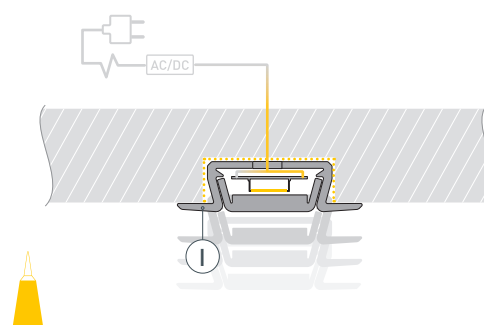

1. **3** / Нанесите слой клея на все поверхности паза. Установите профиль Ⓘ в подготовленный паз. При необходимости удалите излишки клея.