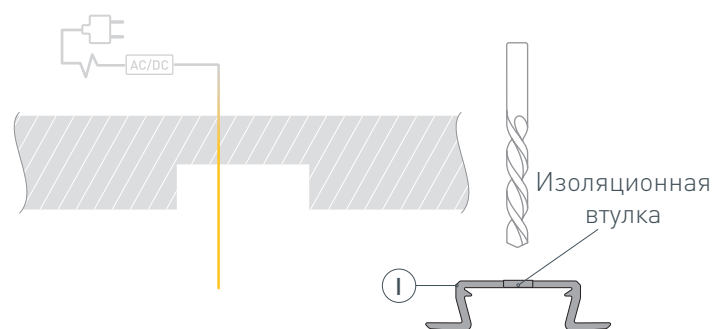

# РУКОВОДСТВО ПО МОНТАЖУ ПРОФИЛЯ

Необходимые компоненты:

Ⓘ Профиль

ⓓ Заглушка

Ⓜ Экран

Ⓥ Светодиодная лента

- 1** / Подготовьте паз для установки профиля Ⓘ. Выведите наружу кабель от источника питания для светодиодной ленты. Просверлите отверстие в профиле Ⓘ для вывода кабеля питания светодиодной ленты. Установите и зафиксируйте в профиле Ⓘ в отверстии для кабеля питания светодиодной ленты проходную изоляционную втулку.

- 2** / Проведите кабель питания через изоляционную втулку в профиле Ⓘ. Перед приклеиванием ленты рекомендуется обезжирить поверхность профиля Ⓘ. Установите в профиль Ⓘ светодиодную ленту Ⓥ и подключите ее к источнику питания, строго соблюдая полярность, обозначенную на плате светодиодной ленты Ⓥ. Максимально допустимая для подключения длина отрезка светодиодной ленты указана в инструкции к светодиодной ленте. Для обеспечения равномерного свечения ленты по всей длине рекомендуется подавать питание на светодиодную ленту с двух сторон. Установите на профиль экран Ⓜ и заглушки ⓓ.