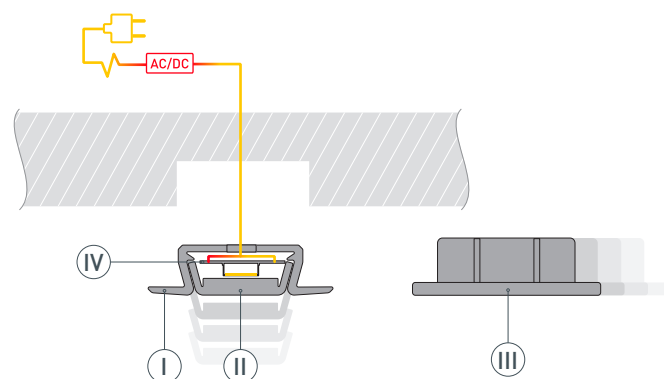

# РУКОВОДСТВО ПО МОНТАЖУ ПРОФИЛЯ

Необходимые компоненты:

Ⓘ Профиль

ⓓ Заглушка

Ⓜ Экран

Ⓥ Светодиодная лента

- 1** / Подготовьте паз для установки профиля Ⓘ. Выведите наружу кабель от источника питания для светодиодной ленты. Просверлите отверстие в профиле Ⓘ для вывода кабеля питания светодиодной ленты. Установите и зафиксируйте в профиле Ⓘ в отверстии для кабеля питания светодиодной ленты проходную изоляционную втулку.

- 2** / Проведите кабель питания через изоляционную втулку в профиле Ⓘ. Перед приклеиванием ленты рекомендуется обезжирить поверхность профиля Ⓘ. Установите в профиль Ⓘ светодиодную ленту Ⓥ и подключите ее к источнику питания, строго соблюдая полярность, обозначенную на плате светодиодной ленты Ⓥ. Максимально допустимая для подключения длина отрезка светодиодной ленты указана в инструкции к светодиодной ленте. Для обеспечения равномерного свечения ленты по всей длине рекомендуется подавать питание на светодиодную ленту с двух сторон. Установите на профиль экран Ⓜ и заглушки ⓓ.