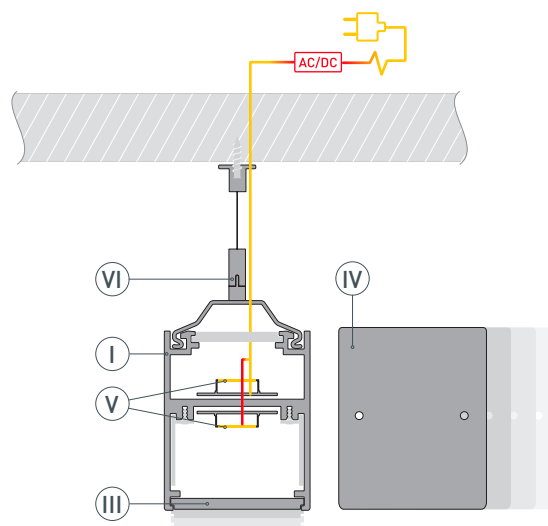

* При использовании светодиодных лент и линеек.

ЧЕРТЕЖ

РУКОВОДСТВО ПО МОНТАЖУ ПРОФИЛЯ

Установка профиля на подвесные держатели
Необходимые компоненты:

- 1** / Закрепите держатели (VI) на поверхности и выведите кабель от блока питания светодиодной линейки.

- 2** / Просверлите отверстие в профиле (I) для вывода кабеля питания светодиодной линейки.

- 3** / При необходимости соединения двух и более профилей (I) зафиксируйте их между собой соединителями (VII). Затем установите светодиодные линейки (V) и верхний экран (II).

- 4** / Установите профиль (I) на держатели (VI). Подключите светодиодные линейки (V) к источнику питания. Затем установите заглушки (IV) и нижний экран (III).

СОПУТСТВУЮЩИЕ ТОВАРЫ И АКСЕССУАРЫ

Приобретаются отдельно