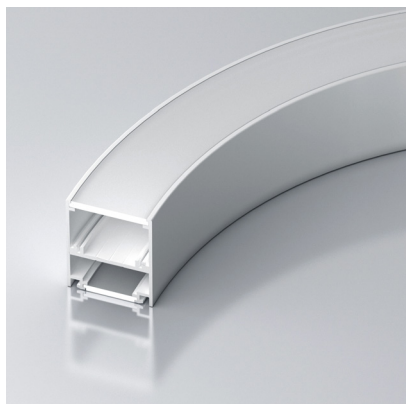

Линейка

027644
SL-ARC-D1500-A45-11.5W 24V Warm2700
(580мм, дуга 1 из 8)

ВАРИАНТЫ СОЕДИНЕНИЯ ПРОФИЛЕЙ СЕРИИ

линия
(прямая)

линия
(переход в дугу)

дуга
(круг)

дуга
(волна)

Ø 1000 мм
свечение вниз
и вверх

Ø 1500 мм
свечение вниз
и вверх

ДРУГИЕ ПРОФИЛИ ИЗ СЕРИИ

ПРОФИЛЬ
SL-ARC-5060-D1000-A45 WHITE

- Направление свечения — вверх и вниз.
- Сегмент круга — $\frac{1}{8}$ от круга 1000 мм.
- Диаметр полного круга — 1000 мм.
- Источник света — линейка SL-ARC-D1000 (сегмент круга — $\frac{1}{8}$).