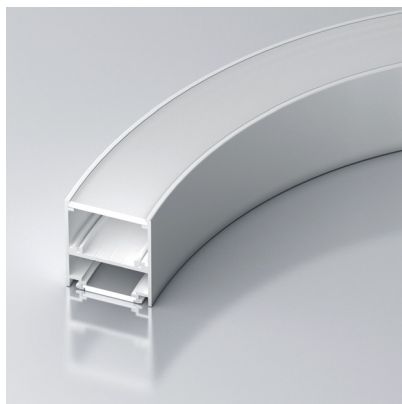

Ø 1500 мм
свечение вниз
и вверх

ДРУГИЕ ПРОФИЛИ ИЗ СЕРИИ

ПРОФИЛЬ
SL-ARC-5060-D1000-A45 WHITE

- Направление свечения — вверх и вниз.
- Сегмент круга — $\frac{1}{8}$ от круга 1000 мм.
- Диаметр полного круга — 1000 мм.
- Источник света — линейка SL-ARC-D1000 (сегмент круга — $\frac{1}{8}$).

ПРОФИЛЬ
SL-ARC-5060-D1000-A90 WHITE

- Направление свечения — вверх и вниз.
- Сегмент круга — $\frac{1}{4}$ от круга 1000 мм.
- Диаметр полного круга — 1000 мм.
- Источник света — линейка SL-ARC-D1000 (сегмент круга — $\frac{1}{8}$).

ПРОФИЛЬ
SL-ARC-5060-D1500-A45 WHITE

- Направление свечения — вверх и вниз.
- Сегмент круга — $\frac{1}{8}$ от круга 1500 мм.
- Диаметр полного круга — 1500 мм.
- Источник света — линейка SL-ARC-D1500 (сегмент круга — $\frac{1}{8}$).