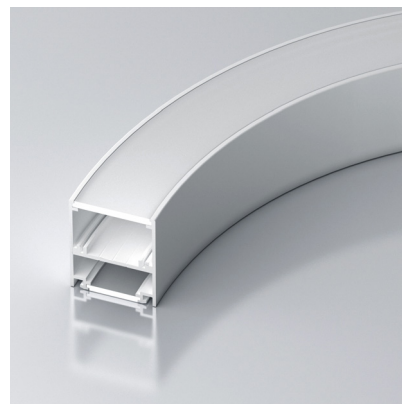

Ø 1500 мм
свечение вниз
и вверх

ДРУГИЕ ПРОФИЛИ ИЗ СЕРИИ

ПРОФИЛЬ
SL-ARC-5060-D1000-A45 WHITE

- Направление свечения — вверх и вниз.
- Сегмент круга — $\frac{1}{8}$ от круга 1000 мм.
- Диаметр полного круга — 1000 мм.
- Источник света — линейка SL-ARC-D1000 (сегмент круга — $\frac{1}{8}$).

ПРОФИЛЬ
SL-ARC-5060-D1000-A90 WHITE

- Направление свечения — вверх и вниз.
- Сегмент круга — $\frac{1}{4}$ от круга 1000 мм.
- Диаметр полного круга — 1000 мм.
- Источник света — линейка SL-ARC-D1000 (сегмент круга — $\frac{1}{8}$).

ПРОФИЛЬ
SL-ARC-5060-D1500-A45 WHITE

- Направление свечения — вверх и вниз.
- Сегмент круга — $\frac{1}{8}$ от круга 1500 мм.
- Диаметр полного круга — 1500 мм.
- Источник света — линейка SL-ARC-D1500 (сегмент круга — $\frac{1}{8}$).