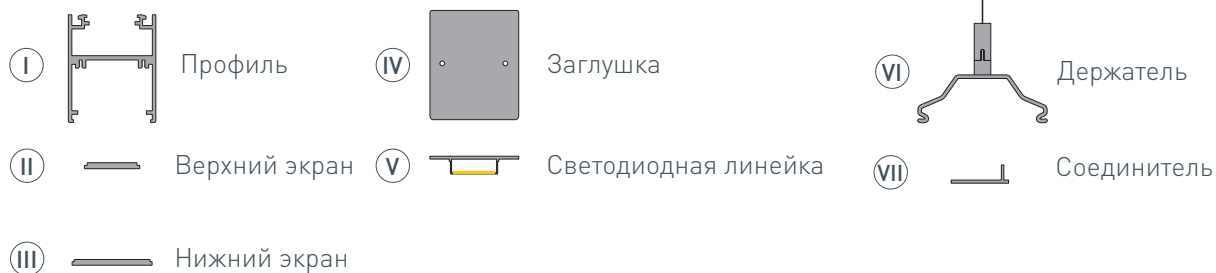

ПРИМЕНЕНИЕ

- Для составления круга диаметром 1500 мм.
- В сочетании с другими профилями серии позволяет создавать светильники разных форм.

30 мм

Подвесной

WH

Белый

ПАРАМЕТРЫ

Артикул	032698
Модель	SL-ARC-5060-D1500-A90 WHITE (дуга 1 из 4)
Цвет	 белый
Покрытие	порошковая окраска
Форма (сечение)	прямоугольная
Назначение	для радиусных конструкций
Размеры профиля	¼ от круга 1500 мм
Ширина площадок для линеек	30 и 46 мм
Рассеиваемая (отводимая) тепловая мощность* на 1 м	58 Вт

* При использовании светодиодных лент и линеек.

ЧЕРТЕЖ

РУКОВОДСТВО ПО МОНТАЖУ ПРОФИЛЯ

Установка профиля на подвесные держатели
Необходимые компоненты:

- 1** / Закрепите держатели (VI) на поверхности и выведите кабель от блока питания светодиодной линейки.

- 2** / Просверлите отверстие в профиле (I) для вывода кабеля питания светодиодной линейки.

- 3** / При необходимости соединения двух и более профилей (I) зафиксируйте их между собой соединителями (VII). Затем установите светодиодные линейки (V) и верхний экран (II).