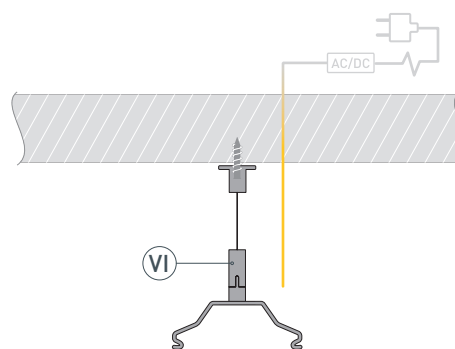

* При использовании светодиодных лент и линеек.

ЧЕРТЕЖ

РУКОВОДСТВО ПО МОНТАЖУ ПРОФИЛЯ

Установка профиля на подвесные держатели
Необходимые компоненты:

- 1** / Закрепите держатели (VI) на поверхности и выведите кабель от блока питания светодиодной линейки.

- 2** / Просверлите отверстие в профиле (I) для вывода кабеля питания светодиодной линейки.

- 3** / При необходимости соединения двух и более профилей (I) зафиксируйте их между собой соединителями (VII). Затем установите светодиодные линейки (V) и верхний экран (II).

- 4** / Установите профиль (I) на держатели (VI). Подключите светодиодные линейки (V) к источнику питания. Затем установите заглушки (IV) и нижний экран (III).

СОПУТСТВУЮЩИЕ ТОВАРЫ И АКСЕССУАРЫ

Приобретаются отдельно