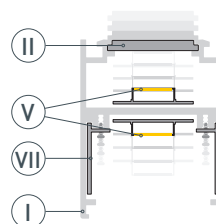

* При использовании светодиодных лент и линеек.

ЧЕРТЕЖ

РУКОВОДСТВО ПО МОНТАЖУ ПРОФИЛЯ

Установка профиля на подвесные держатели
Необходимые компоненты:

- 1** / Закрепите держатели (VI) на поверхности и выведите кабель от блока питания светодиодной линейки.

- 2** / Просверлите отверстие в профиле (I) для вывода кабеля питания светодиодной линейки.

- 3** / При необходимости соединения двух и более профилей (I) зафиксируйте их между собой соединителями (VII). Затем установите светодиодные линейки (V) и верхний экран (II).

- 4** / Установите профиль (I) на держатели (VI). Подключите светодиодные линейки (V) к источнику питания. Затем установите заглушки (IV) и нижний экран (III).

СОПУТСТВУЮЩИЕ ТОВАРЫ И АКСЕССУАРЫ

Приобретаются отдельно

ПРОФИЛЬ
SL-ARC-5060-D1500-A45 WHITE

- Направление свечения — вверх и вниз.
- Сегмент круга — $\frac{1}{8}$ от круга 1500 мм.
- Диаметр полного круга — 1500 мм.
- Источник света — линейка SL-ARC-D1500 (сегмент круга — $\frac{1}{8}$).