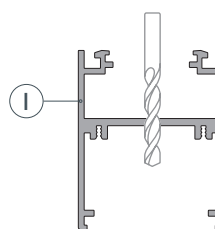

* При использовании светодиодных лент и линеек.

ЧЕРТЕЖ

РУКОВОДСТВО ПО МОНТАЖУ ПРОФИЛЯ

Установка профиля на подвесные держатели
Необходимые компоненты:

- 1** / Закрепите держатели (VI) на поверхности и выведите кабель от блока питания светодиодной линейки.

- 2** / Просверлите отверстие в профиле (I) для вывода кабеля питания светодиодной линейки.

- 3** / При необходимости соединения двух и более профилей (I) зафиксируйте их между собой соединителями (VII). Затем установите светодиодные линейки (V) и верхний экран (II).

ПРОФИЛЬ
SL-ARC-5060-D1000-A90 WHITE

- Направление свечения — вверх и вниз.
- Сегмент круга — $\frac{1}{4}$ от круга 1000 мм.
- Диаметр полного круга — 1000 мм.
- Источник света — линейка SL-ARC-D1000 (сегмент круга — $\frac{1}{8}$).

ПРОФИЛЬ
SL-ARC-5060-D1500-A45 WHITE

- Направление свечения — вверх и вниз.
- Сегмент круга — $\frac{1}{8}$ от круга 1500 мм.
- Диаметр полного круга — 1500 мм.
- Источник света — линейка SL-ARC-D1500 (сегмент круга — $\frac{1}{8}$).