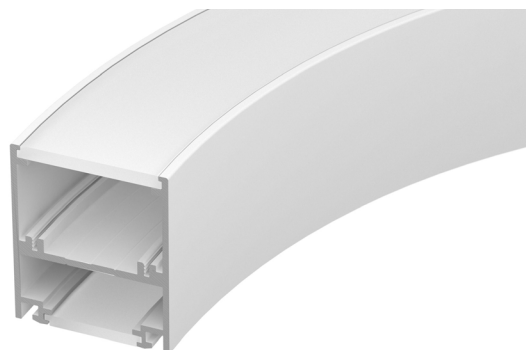

Электронная документация

АЛЮМИНИЕВЫЙ ПРОФИЛЬ

SL-ARC-5060-D1500-A90 WHITE

ОПИСАНИЕ

- Радиусный профиль, выполненный в белом цвете.
- Свечение с направлением вверх и вниз.
- Размеры — 50×60 мм, длина — ¼ от круга 1500 мм.
- Для специальной радиусной светодиодной линейки.
- Подвесы, заглушки и гибкий экран поставляются отдельно.

ПРИМЕНЕНИЕ

- Для составления круга диаметром 1500 мм.
- В сочетании с другими профилями серии позволяет создавать светильники разных форм.

30 мм

Подвесной

WH

Белый

ПАРАМЕТРЫ

Артикул	032698
Модель	SL-ARC-5060-D1500-A90 WHITE (дуга 1 из 4)
Цвет	 белый
Покрытие	порошковая окраска
Форма (сечение)	прямоугольная
Назначение	для радиусных конструкций
Размеры профиля	¼ от круга 1500 мм
Ширина площадок для линеек	30 и 46 мм
Рассеиваемая (отводимая) тепловая мощность* на 1 м	58 Вт

* При использовании светодиодных лент и линеек.

ЧЕРТЕЖ

РУКОВОДСТВО ПО МОНТАЖУ ПРОФИЛЯ

Установка профиля на подвесные держатели
Необходимые компоненты:

- 1** / Закрепите держатели (VI) на поверхности и выведите кабель от блока питания светодиодной линейки.

- 2** / Просверлите отверстие в профиле (I) для вывода кабеля питания светодиодной линейки.

- 3** / При необходимости соединения двух и более профилей (I) зафиксируйте их между собой соединителями (VII). Затем установите светодиодные линейки (V) и верхний экран (II).